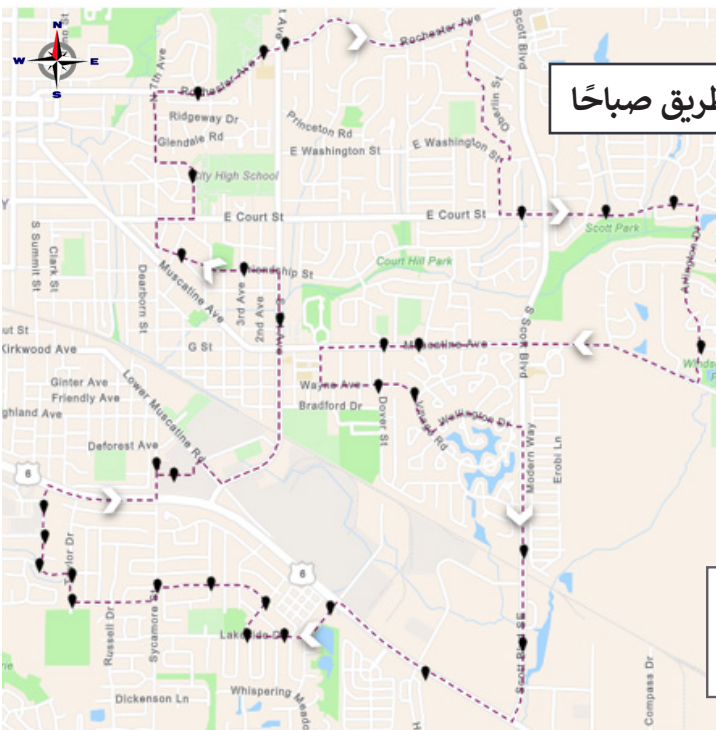

3 Eastside Loop

سنخدم ركاب هذه الطرق

Eastside Loop

الوجهات التي تتلقى الخدمة

City High School
Southeast Junior High
Regina Education Center
Grantwood Elementary
Systems Unlimited, Inc
Iowa City Marketplace

غير متوفر

معدل تكرار خدمة النقل بالحافلات

صباحًا وقت
الذروة

في منتصف اليوم

مساءً وقت
الذروة

ليلاً وفي عطلة
نهاية الأسبوع

رحلة واحدة

رحلة واحدة

غير متوفر

غير متوفر

الطريق صباحًا

الطريق مساءً

إن مواقع المحطات تقريبية؛ سيتم نشر
الجدول الكامل للحافلات في صيف 2021.

لمزيد من المعلومات، يُرجى زيارة الموقع الإلكتروني: www.icgov.org/transit، أو الاتصال بـ Iowa City Transit على الرقم 319-356-5151، أو إرسال رسالة عبر البريد الإلكتروني إلى ICTransit@iowa-city.org.