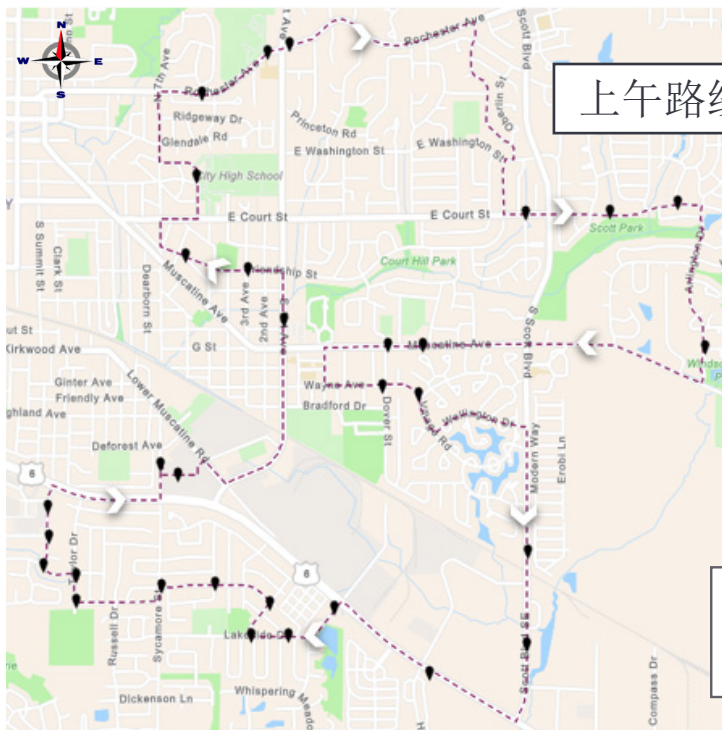

3 Eastside Loop

服务以下路线的乘客

目的地

Eastside Loop

City High School
Southeast Junior High
Regina Education Center
Grantwood Elementary
Systems Unlimited, Inc
Iowa City Marketplace

服务重点

- 服务未发生变化
- 该路线将继续每天运行两次，为学校提供相关的交通支持
- 向公众开放

晚高峰

夜间及周末

单程

单程

不适用

不适用

上午路线

下午路线

仅提供大致的停靠站位置；完整的巴士时间表将在 2021 年夏天公布。

欲了解更多信息，请访问 www.icgov.org/transit、拨打 319-356-5151 联系爱荷华市交通局，或发送电子邮件至 ICTransit@iowa-city.org。