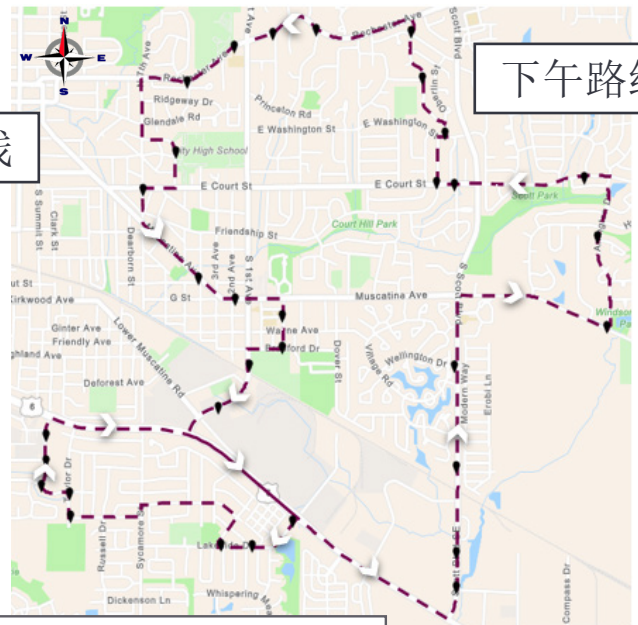

3 Eastside Loop

服务以下路线的乘客

目的地

Eastside Loop

City High School
Southeast Junior High
Regina Education Center
Grantwood Elementary
Systems Unlimited, Inc
Iowa City Marketplace

服务重点

- 服务未发生变化
- 该路线将继续每天运行两次，为学校提供相关的交通支持
- 向公众开放

晚高峰

夜间及周末

单程

单程

不适用

不适用

上午路线

下午路线

仅提供大致的停靠站位置；完整的巴士时间表将在 2021 年夏天公布。

欲了解更多信息，请访问 www.icgov.org/transit、拨打 319-356-5151 联系爱荷华市交通局，或发送电子邮件至 ICTransit@iowa-city.org。