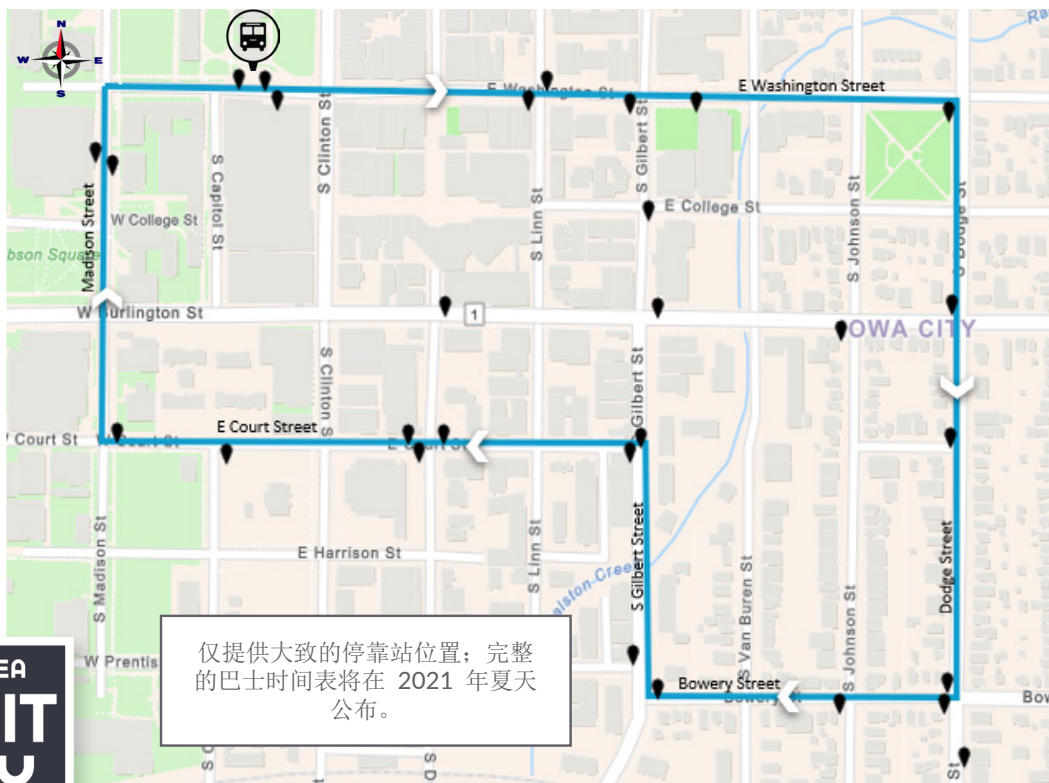

# 4 Downtown Shuttle

服务以下路线的乘客	目的地
Downtown Shuttle	市中心附近社区 UI East Campus Campus Rec. and Wellness Center

**服务重点**

- 沿南市区班车路线行驶
- 北市区的班车由于客流量过低而取消

## 公共汽车服务频率

早高峰	中午	晚高峰	夜间及周末
15 min	15 min	15 min	不适用

## 服务时间

周一至周五	周末
7:30 AM - 6:30 PM	不适用

仅提供大致的停靠站位置；完整的巴士时间表将在 2021 年夏天公布。

欲了解更多信息，请访问 [www.icgov.org/transit](http://www.icgov.org/transit)、拨打 319-356-5151 联系爱荷华市交通局，或发送电子邮件至 [ICTransit@iowa-city.org](mailto:ICTransit@iowa-city.org)。