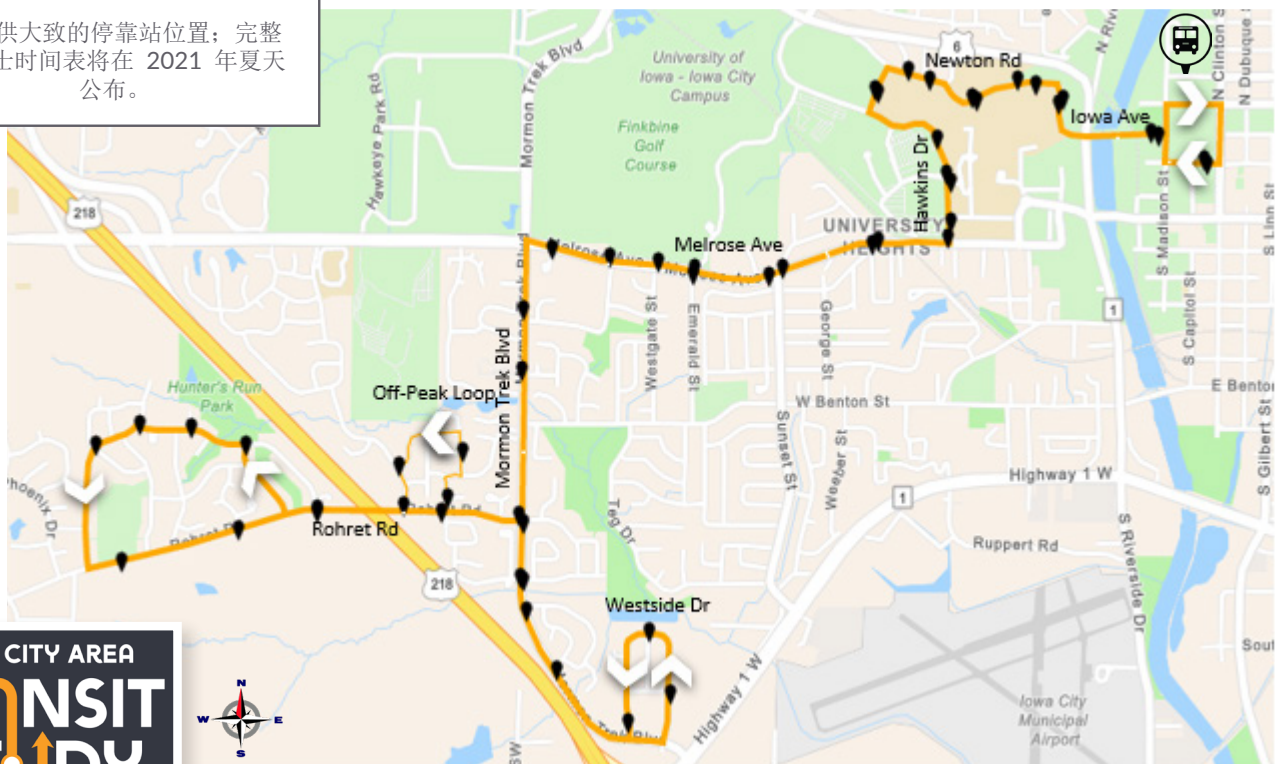

10 West Iowa City

服务重点

- 工作日、夜间和周末路线不变
 - UIHC 直达路线
- Melrose Ave、Westwinds Drive 以西将不再提供直达路线；步行 7-10 分钟左右即可到达公交站
- 周六每小时一班

服务以下路线的乘客

Melrose Express
Plaen View
Westwinds
Westside Hospital

目的地

UIHC
North Hospital/Newton Road
Pheasant Ridge
Fareway
Westside Drive
Rohret Road

公共汽车服务频率

早高峰	中午	晚高峰	夜间及周末
30 min	30 min	30 min	60 min

服务时间

周一至周五	周末
6:45 AM - 10:45 PM	7:45 AM - 7:45 PM

仅提供大致的停靠站位置；完整的巴士时间表将在 2021 年夏天公布。

欲了解更多信息，请访问 www.icgov.org/transit、拨打 319-356-5151 联系爱荷华市交通局，或发送电子邮件至 ICTransit@iowa-city.org。