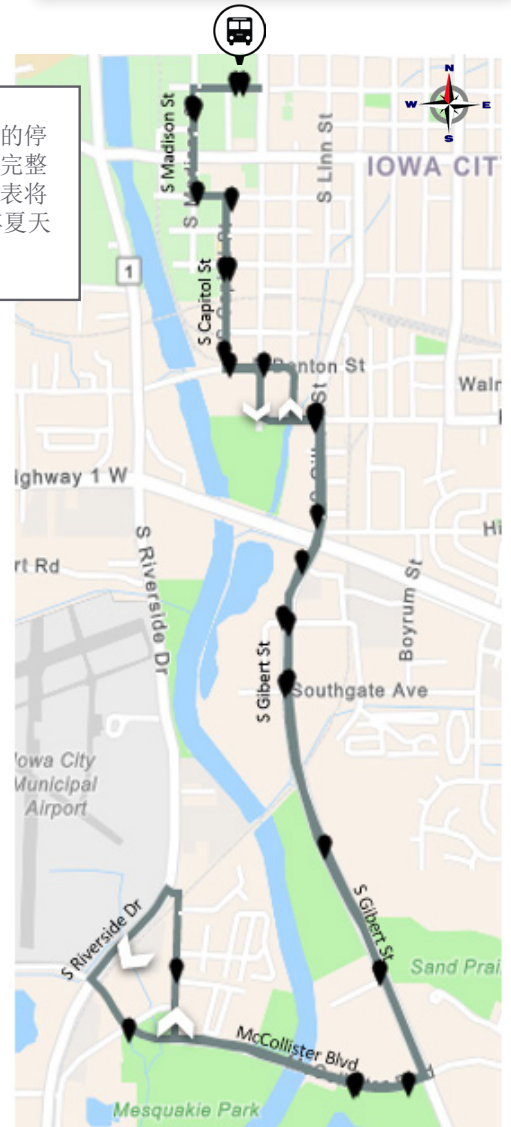

13 South Gilbert

服务以下路线的乘客	目的地
Westport Plaza	South Gilbert Street Napoleon Park Terry Trueblood Rec Area Cole's Mobile Home Park Campus Rec. and Wellness Center

服务重点
<ul style="list-style-type: none"> • 工作日、夜间和周末路线不变 • 为 Terry Trueblood Recreation Area、Napoleon 公园和 McCollister Blvd 开设的新路线 • 周六每小时一班

服务时间

周一至周五	周末
6:45 AM - 8:15 PM	7:15 AM - 6:15 PM

公共汽车服务频率

早高峰	中午	晚高峰	Night & 周末
30 min	60 min	30 min	60 min

仅提供大致的停靠站位置；完整的巴士时间表将在 2021 年夏天公布。

欲了解更多信息，请访问 www.icgov.org/transit、拨打 319-356-5151 联系爱荷华市交通局，或发送电子邮件至 ICTransit@iowa-city.org。