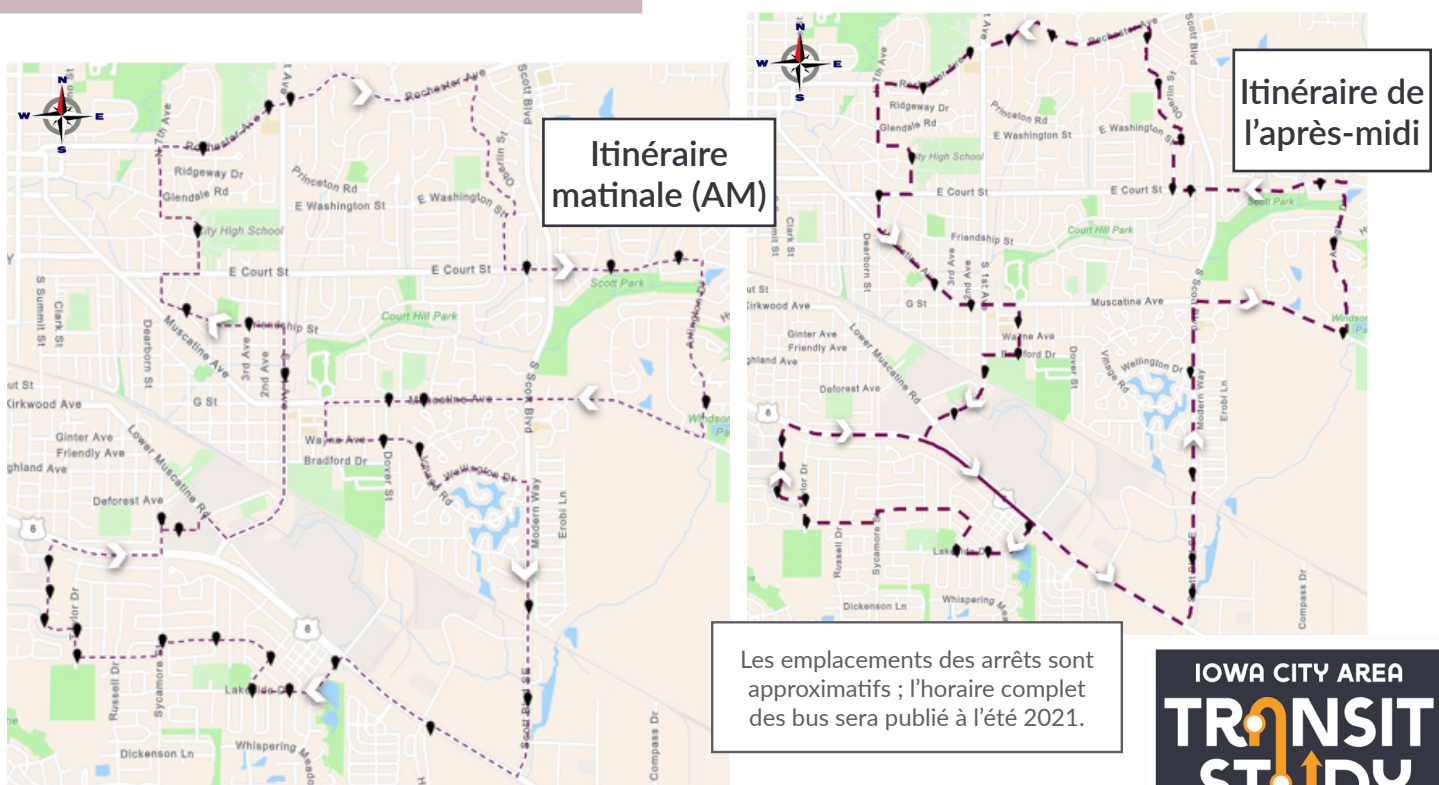

3 Eastside Loop

Servira les coureurs de ces itinéraires

Eastside Loop

Destinations desservies

City High School
Southeast Junior High
Regina Education Center
Grantwood Elementary
Systems Unlimited, Inc
Iowa City Marketplace

Points forts du service

- Aucun changement de service
- L'itinéraire continuera à fonctionner deux fois par jour pour soutenir le transport scolaire
- Ouvert au public

Heures de service

Lundi - vendredi

Week-end

7:35 AM - 8:45 AM (L-V)
4:05 PM - 4:55 PM (L, M, J, V)
3:05 PM - 3:55 PM (Mer.)

S/O

Fréquence du service d'autobus

Période de pointe du matin

Midi

Période de pointe de l'après-midi

Nuit et week-end

Un voyage

Un voyage

S/O

S/O