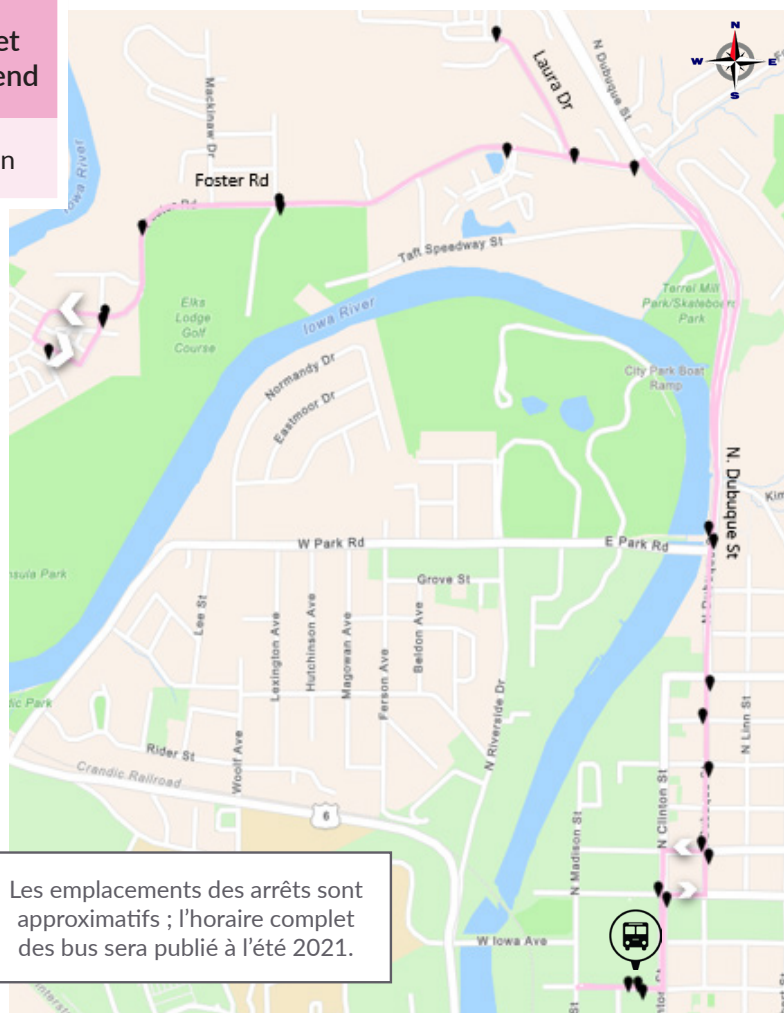

6 Peninsula

Points forts du service

- Même itinéraire en semaine, nuits et week-ends
- Route plus directe vers le centre-ville d'Iowa City
- Le quartier de Manville Heights n'est plus desservi directement en raison d'une très faible fréquentation et de zones où les besoins sont plus importants ; le trajet à pied jusqu'au transport en commun dure de 5 à 10 minutes ou plus
- Service horaire le samedi

Servira les coureurs de ces itinéraires

Manville Heights
North Downtown Shuttle

Destinations desservies

North Dubuque Street
Peninsula Neighborhood
City Park
Laura Drive

Fréquence du service d'autobus

Période de pointe du matin	Midi	Période de pointe de l'après-midi	Nuit et week-end
30 min	60 min	30 min	60 min

Heures de service

Lundi - vendredi	Week-end
6:45 AM - 7:45 PM	7:15 AM - 7:00 PM

Les emplacements des arrêts sont approximatifs ; l'horaire complet des bus sera publié à l'été 2021.