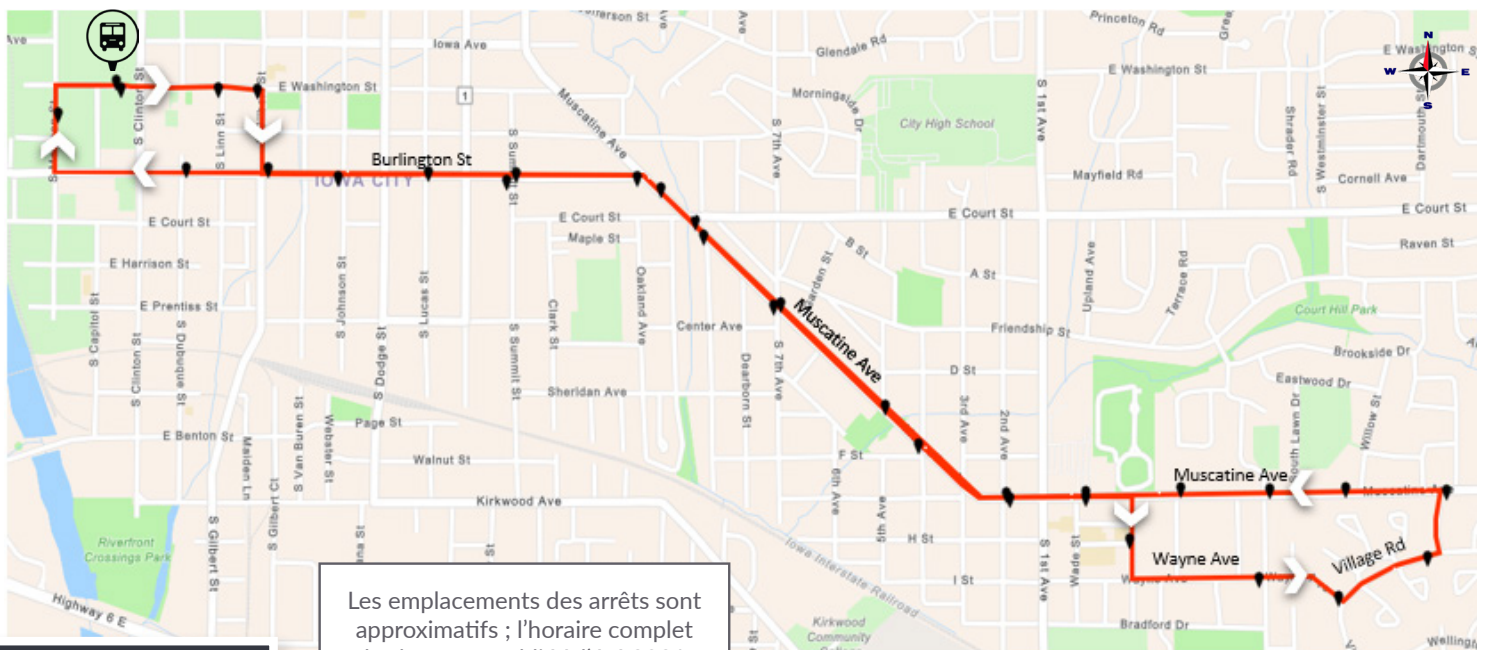

9 Towncrest

Points forts du service

- Même itinéraire en semaine, nuits et week-ends
- L'itinéraire et la fréquence du bus ne changent pas
- Les résidents de l'avenue Sheridan sont desservis par Burlington/Muscatine ou Kirkwood/Lower Muscatine ; le trajet à pied jusqu'au transport en commun dure de 5 à 8 minutes
- Service horaire le samedi

Servira les coureurs de ces itinéraires

Towncrest
7th Avenue

Destinations desservies

Walgreens/CVS
First Ave Hy-Vee
Towncrest Commercial Area

Fréquence du service d'autobus

Période de pointe du matin	Midi	Période de pointe de l'après-midi	Nuit et week-end
30 min	30 min	30 min	60 min

Heures de service

Lundi - vendredi	Week-end
6:30 AM - 10:00 PM	7:00 AM - 7:00 PM

Les emplacements des arrêts sont approximatifs ; l'horaire complet des bus sera publié à l'été 2021.

Pour plus d'informations, visitez www.icgov.org/transit, appelez Iowa City Transit au 319-356-5151 ou envoyez un e-mail à ICTransit@iowa-city.org.