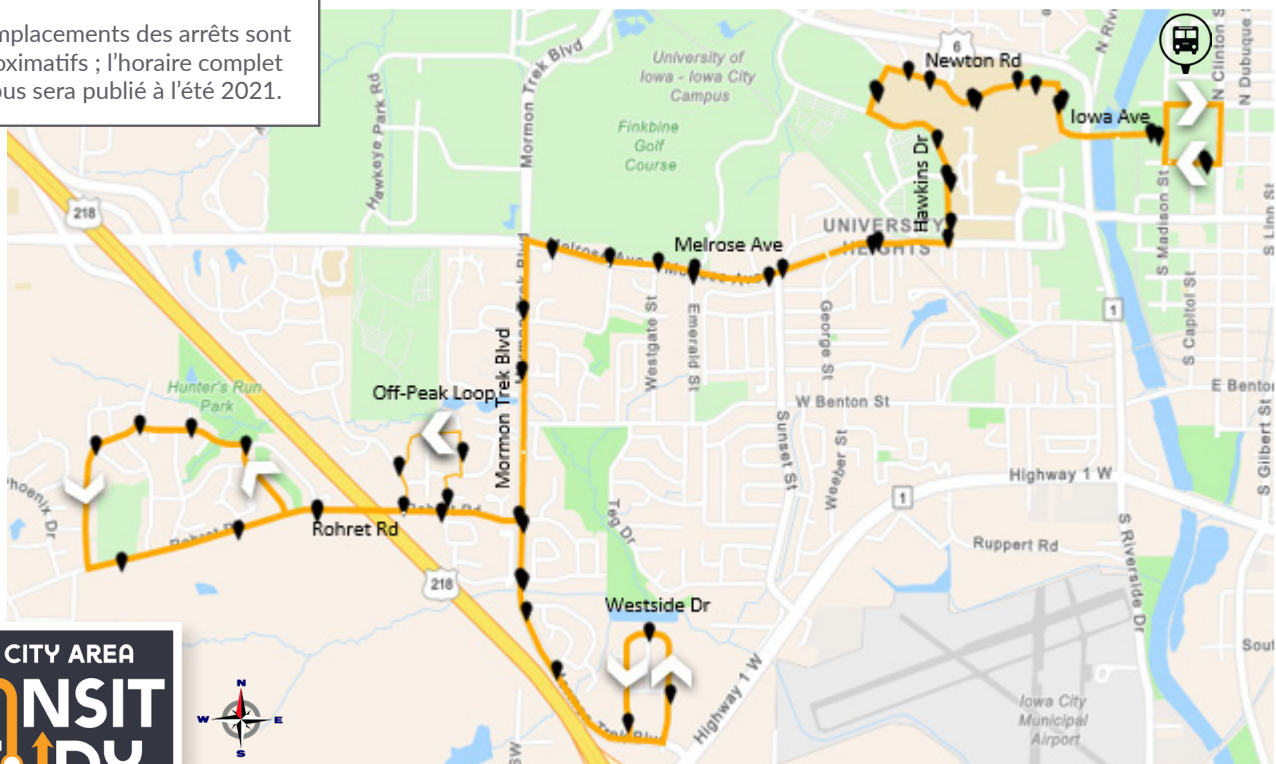

10 West Iowa City

Points forts du service

- Même itinéraire en semaine, nuits et week-ends
- Dessert directement l'UIHC
- Ne dessert plus directement l'avenue Melrose, à l'ouest de Westwinds Drive ; le trajet à pied jusqu'au transport en commun dure de 7 à 10 minutes ou plus
- Service horaire le samedi

Servira les coureurs de ces itinéraires

Melrose Express
Plaen View
Westwinds
Westside Hospital

Destinations desservies

UIHC
North Hospital/Newton Road
Pheasant Ridge
Fareway
Westside Drive
Rohret Road

Fréquence du service d'autobus

Période de pointe du matin	Midi	Période de pointe de l'après-midi	Nuit et week-end
30 min	30 min	30 min	60 min

Heures de service

Lundi - vendredi	Week-end
6:45 AM - 10:45 PM	7:45 AM - 7:45 PM

Les emplacements des arrêts sont approximatifs ; l'horaire complet des bus sera publié à l'été 2021.

Pour plus d'informations, visitez www.icgov.org/transit, appelez Iowa City Transit au 319-356-5151 ou envoyez un e-mail à ICTransit@iowa-city.org.