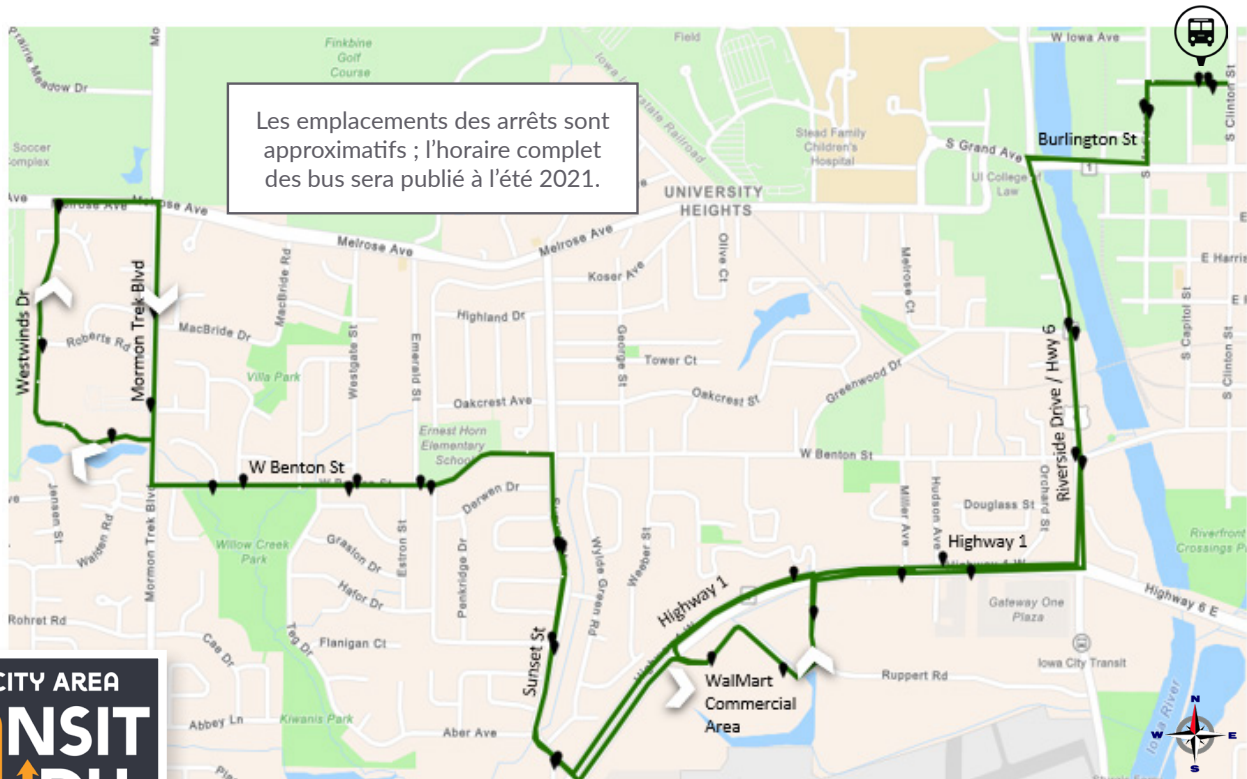

12 Highway 1

Servira les coureurs de ces itinéraires

Plaen View
Westwinds
Westport Plaza

Destinations desservies

Riverside Drive
Highway 1
Walmart/Aldi
Fareway
Pheasant Ridge

Points forts du service

- Même itinéraire en semaine, nuits et week-ends
- Amélioration de l'accès à la zone commerciale Walmart depuis le centre-ville et Pheasant Ridge
- Service horaire le samedi

60 min

Heures de service

Lundi - vendredi

Week-end

6:30 AM - 10:45 PM

7:00 AM - 7:00 PM

Pour plus d'informations, visitez www.icgov.org/transit, appelez Iowa City Transit au 319-356-5151 ou envoyez un e-mail à ICTransit@iowa-city.org.