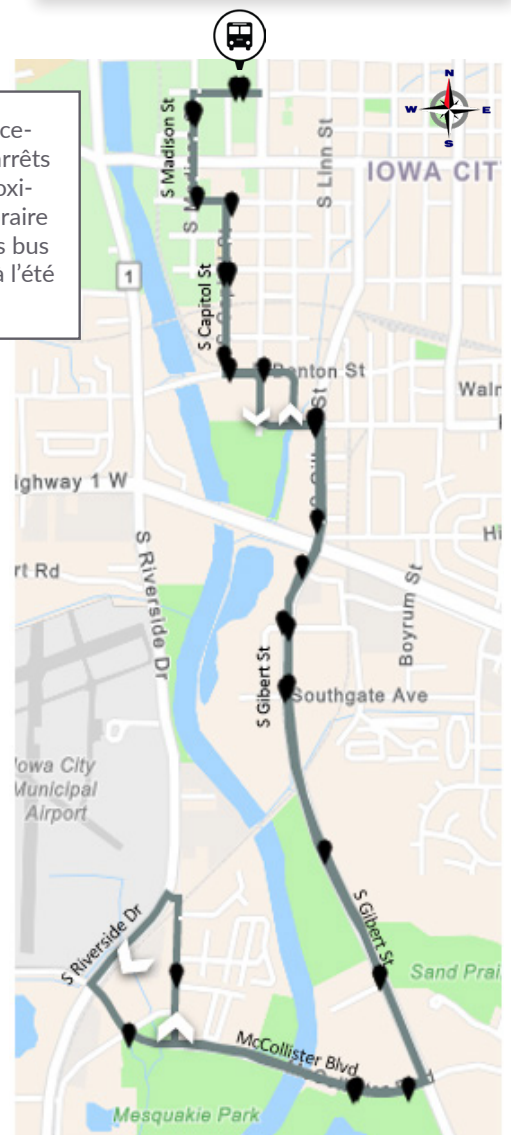

13 South Gilbert

Servira les coureurs de ces itinéraires	Destinations desservies
Westport Plaza	South Gilbert Street Napoleon Park Terry Trueblood Rec Area Cole's Mobile Home Park Campus Rec. and Wellness Center

- ### Points forts du service
- Même itinéraire en semaine, nuits et week-ends
 - Nouvelle desserte de la zone de loisirs Terry Trueblood, du parc Napoleon et du boulevard McCollister
 - Service horaire le samedi

Heures de service

Lundi - vendredi	Week-end
6:45 AM - 8:15 PM	7:15 AM - 6:15 PM

Fréquence du service d'autobus

Période de pointe du matin	Midi	Période de pointe de l'après-midi	En la noche y fines de semana
30 min	60 min	30 min	60 min

Les emplacements des arrêts sont approximatifs ; l'horaire complet des bus sera publié à l'été 2021.

Pour plus d'informations, visitez www.icgov.org/transit, appelez Iowa City Transit au 319-356-5151 ou envoyez un e-mail à ICTransit@iowa-city.org.