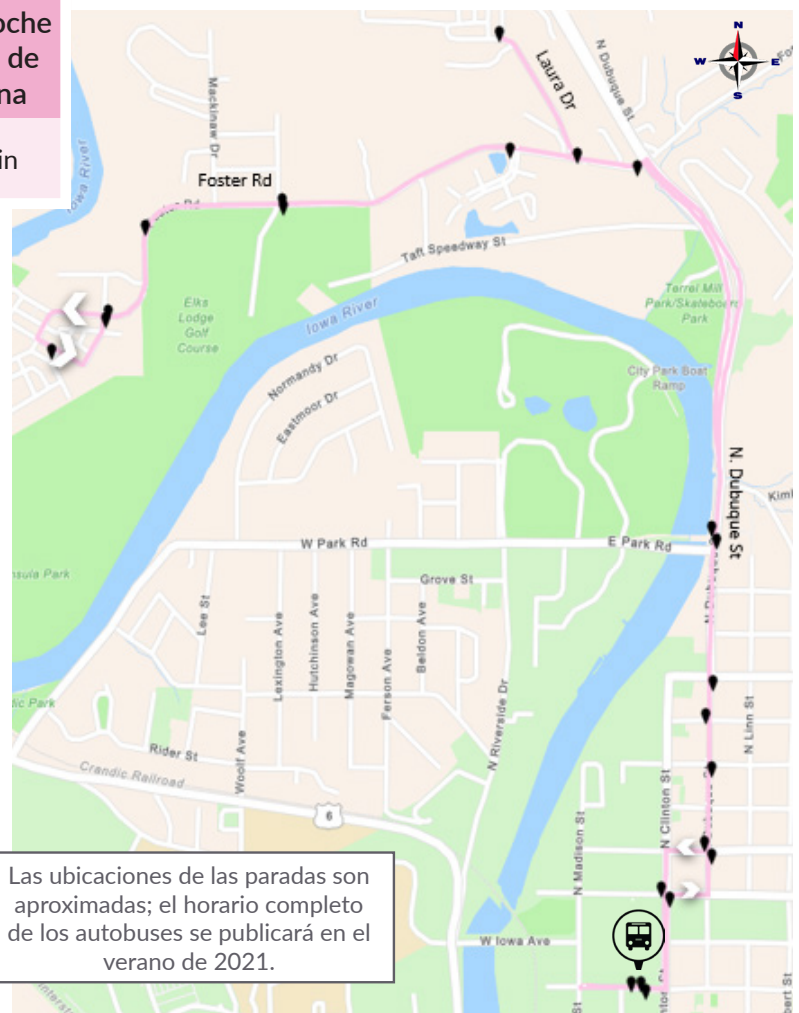

6 Península

Puntos destacados del servicio

- La misma ruta entre semana, por las noches y fines de semana
- Ruta más directa al centro de Iowa City
- El vecindario de Manville Heights ya no tiene servicio directo pues hay muy pocos pasajeros y a que hay áreas con más necesidad; el trayecto a pie hasta el transporte público dura de 5 a más de 10 minutos
- Servicio cada hora los sábados

Prestará servicio a los pasajeros de estas rutas

Manville Heights
North Downtown Shuttle

Paradas atendidas

North Dubuque Street
Peninsula Neighborhood
City Park
Laura Drive

Frecuencia del servicio de autobús

Hora pico de la mañana	Mediodía	Hora pico de la tarde	En la noche y fines de semana
30 min	60 min	30 min	60 min

Horario de servicio

Lunes a viernes	Fin de semana
6:45 a.m. - 7:45 p.m.	7:15 a.m. - 7:00 p.m.

Las ubicaciones de las paradas son aproximadas; el horario completo de los autobuses se publicará en el verano de 2021.

Para obtener más información visite www.icgov.org/transit, llame a Iowa City Transit al 319-356-5151 o envíe un correo electrónico a ICTransit@iowa-city.org.