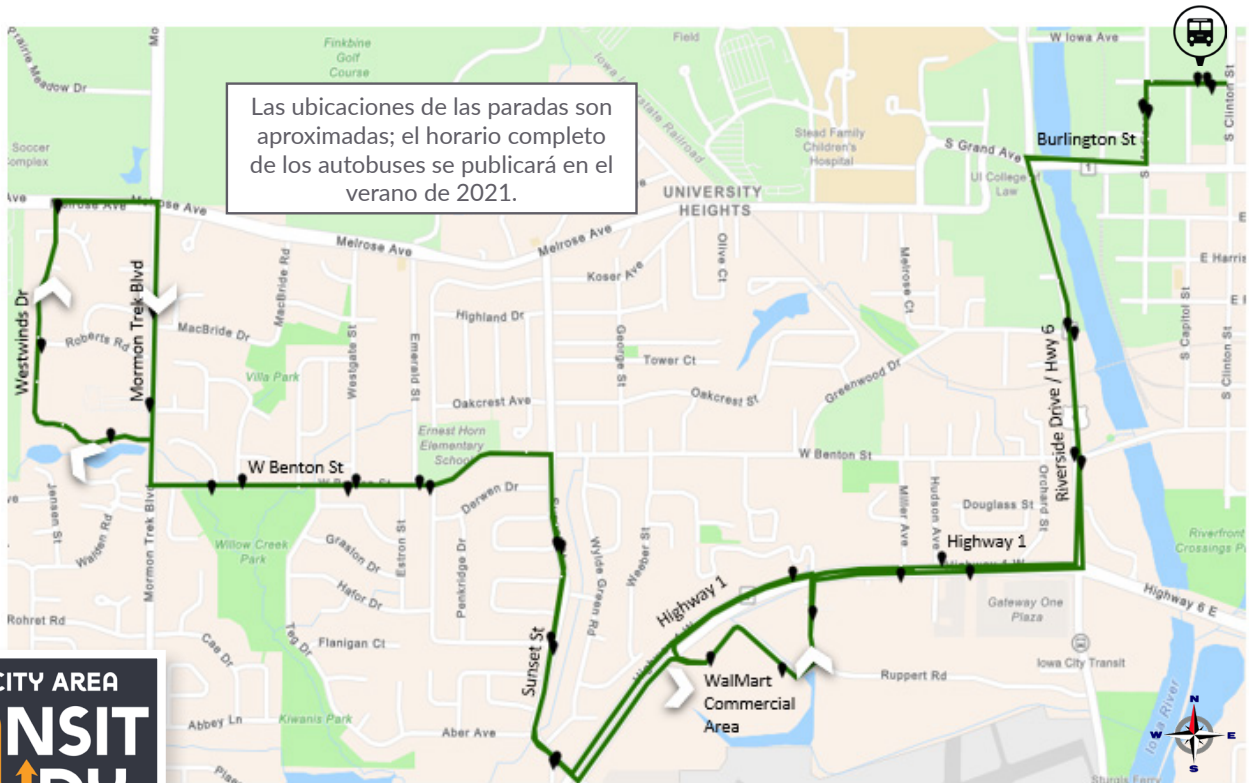

12 Highway 1

Prestará servicio a los pasajeros de estas rutas	Paradas atendidas
Plaen View Westwinds Westport Plaza	Riverside Drive Highway 1 Walmart/Aldi Fareway Pheasant Ridge

1. ### Puntos destacados del servicio
2. La misma ruta entre semana, por las noches y fines de semana
   - Mejora el acceso al área comercial de Walmart desde el centro y Pheasant Ridge
   - Servicio cada hora los sábados

Frecuencia del servicio de autobús

Hora pico de la mañana	Mediodía	Hora pico de la tarde	En la noche y fines de semana
30 min	60 min	30 min	60 min

Horario de servicio

Lunes a viernes	Fin de semana
6:30 a.m. - 10:45 p.m.	7:00 a.m. - 7:00 p.m.

Para obtener más información visite www.icgov.org/transit, llame a Iowa City Transit al 319-356-5151 o envíe un correo electrónico a ICTransit@iowa-city.org.