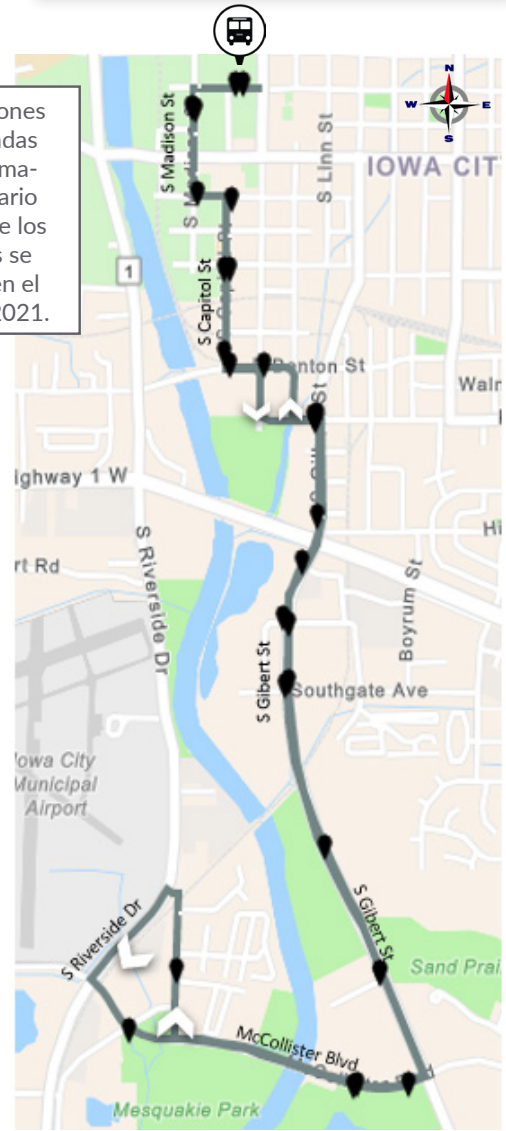

13 South Gilbert

Prestará servicio a los pasajeros de estas rutas	Paradas atendidas
Westport Plaza	South Gilbert Street Napoleon Park Terry Trueblood Rec Area Cole's Mobile Home Park Campus Rec. and Wellness Center

- ### Puntos destacados del servicio
- La misma ruta entre semana, por las noches y fines de semana
 - Servicio nuevo a Terry Trueblood Recreation Area, Napoleon Park y McCollister Blvd.
 - Servicio cada hora los sábados

Horario de servicio

Lunes a viernes	Fin de semana
6:45 a.m. - 8:15 p.m.	7:15 a.m. - 6:15 p.m.

Frecuencia del servicio de autobús

Hora pico de la mañana	Mediodía	Hora pico de la tarde	En la noche y fines de semana
30 min	60 min	30 min	60 min

Las ubicaciones de las paradas son aproximadas; el horario completo de los autobuses se publicará en el verano de 2021.

Para obtener más información visite www.icgov.org/transit, llame a Iowa City Transit al 319-356-5151 o envíe un correo electrónico a ICTransit@iowa-city.org.